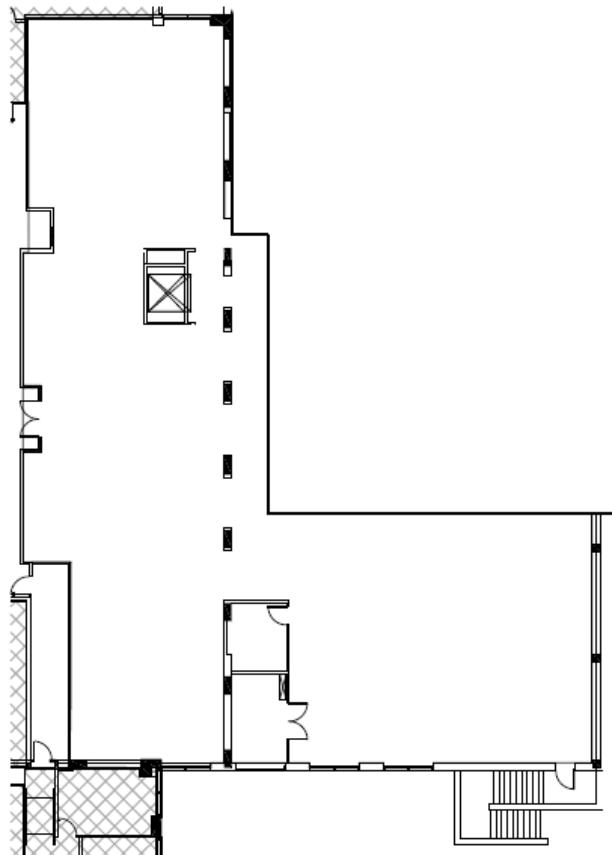

110 SE 6th St., Fort Lauderdale, FL 33301

110Tower.com

Suite 820  
8,340 RSF

KEY PLAN

954 652 4610 Jonathan Kingsley  
954 652 4617 Jarred Goodstein