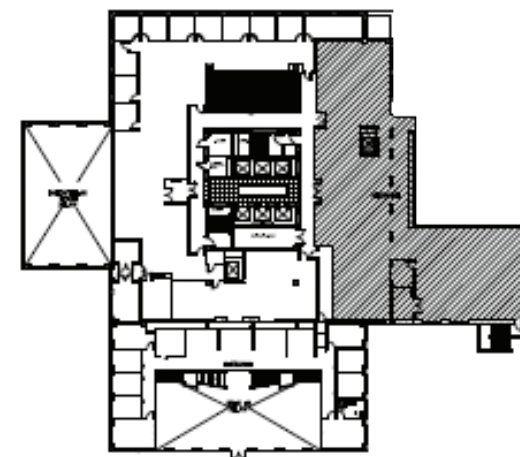

110 SE 6th St., Fort Lauderdale, FL 33301

110Tower.com

Suite 820  
8,340 RSF

KEY PLAN

954 652 4610 Jonathan Kingsley  
954 652 4617 Jarred Goodstein