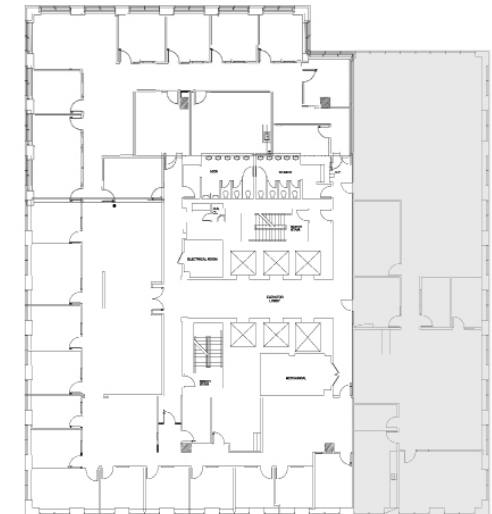

110 Tower

110 SE 6th St., Fort Lauderdale, FL 33301

Suite 1800
5,543 rsf

954 652 4610 Jonathan Kingsley
954 652 4617 Jarred Goodstein