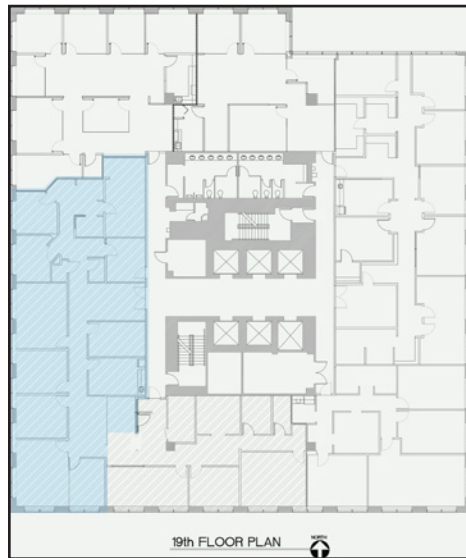

110 Tower

110 SE 6th St., Fort Lauderdale, FL 33301

Suite 1960
3,616 rsf

954 652 4610 Jonathan Kingsley
954 652 4617 Jarred Goodstein