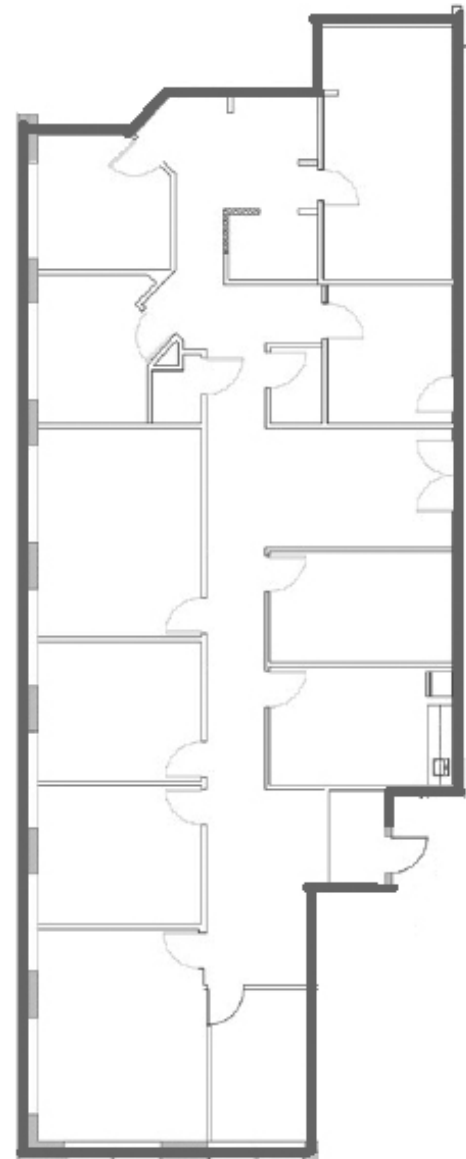

110 Tower

110 SE 6th St., Fort Lauderdale, FL 33301

Suite 1960
3,616 rsf

954 652 4610 Jonathan Kingsley
954 652 4617 Jarred Goodstein