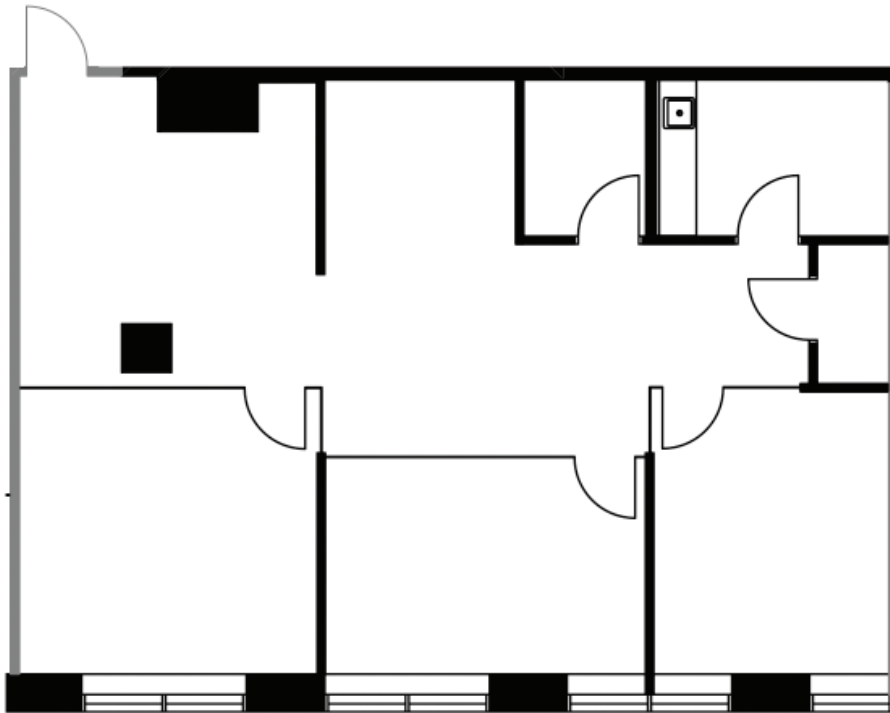

# 110 Tower

110 SE 6th St., Fort Lauderdale, FL 33301

Suite 1440  
1,661 rsf

954 652 4610 Jonathan Kingsley  
954 652 4617 Jarred Goodstein