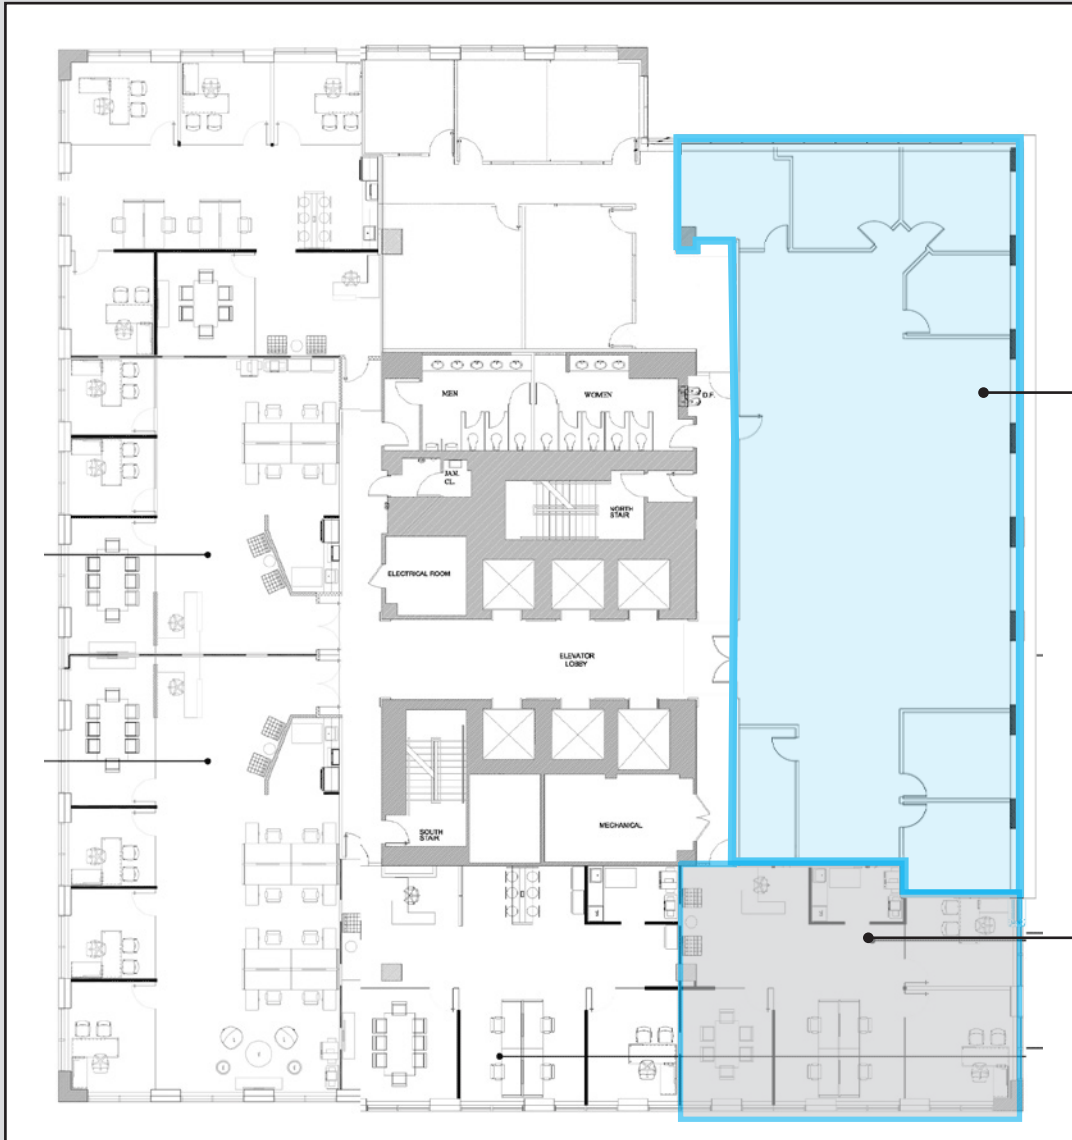

110 TOWER

110 SE 6th St., Fort Lauderdale, FL 33301

Suite 1401/1450
5,763 rsf

Suite 1401 4,211 rsf

Suite 1450 1,552 rsf

954 652 4610 Jonathan Kingsley
954 652 4617 Jarred Goodstein
954 652 4624 Ilyssa Ettelman