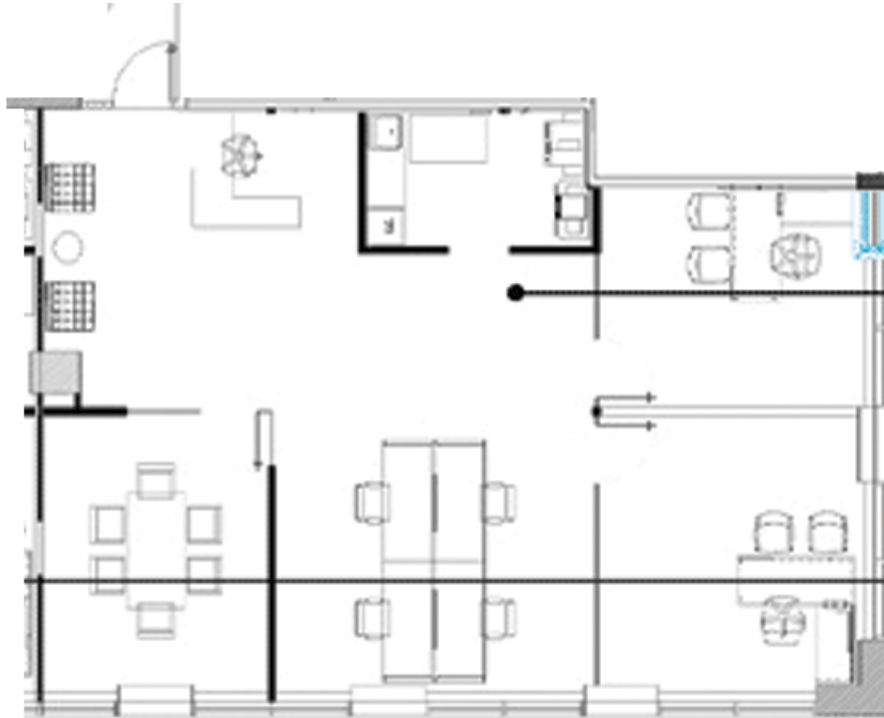

110 SE 6th St., Fort Lauderdale, FL 33301

110Tower.com

Suite 1450
1,577 rsf

KEY PLAN

954 652 4610 Jonathan Kingsley
954 652 4617 Jarred Goodstein