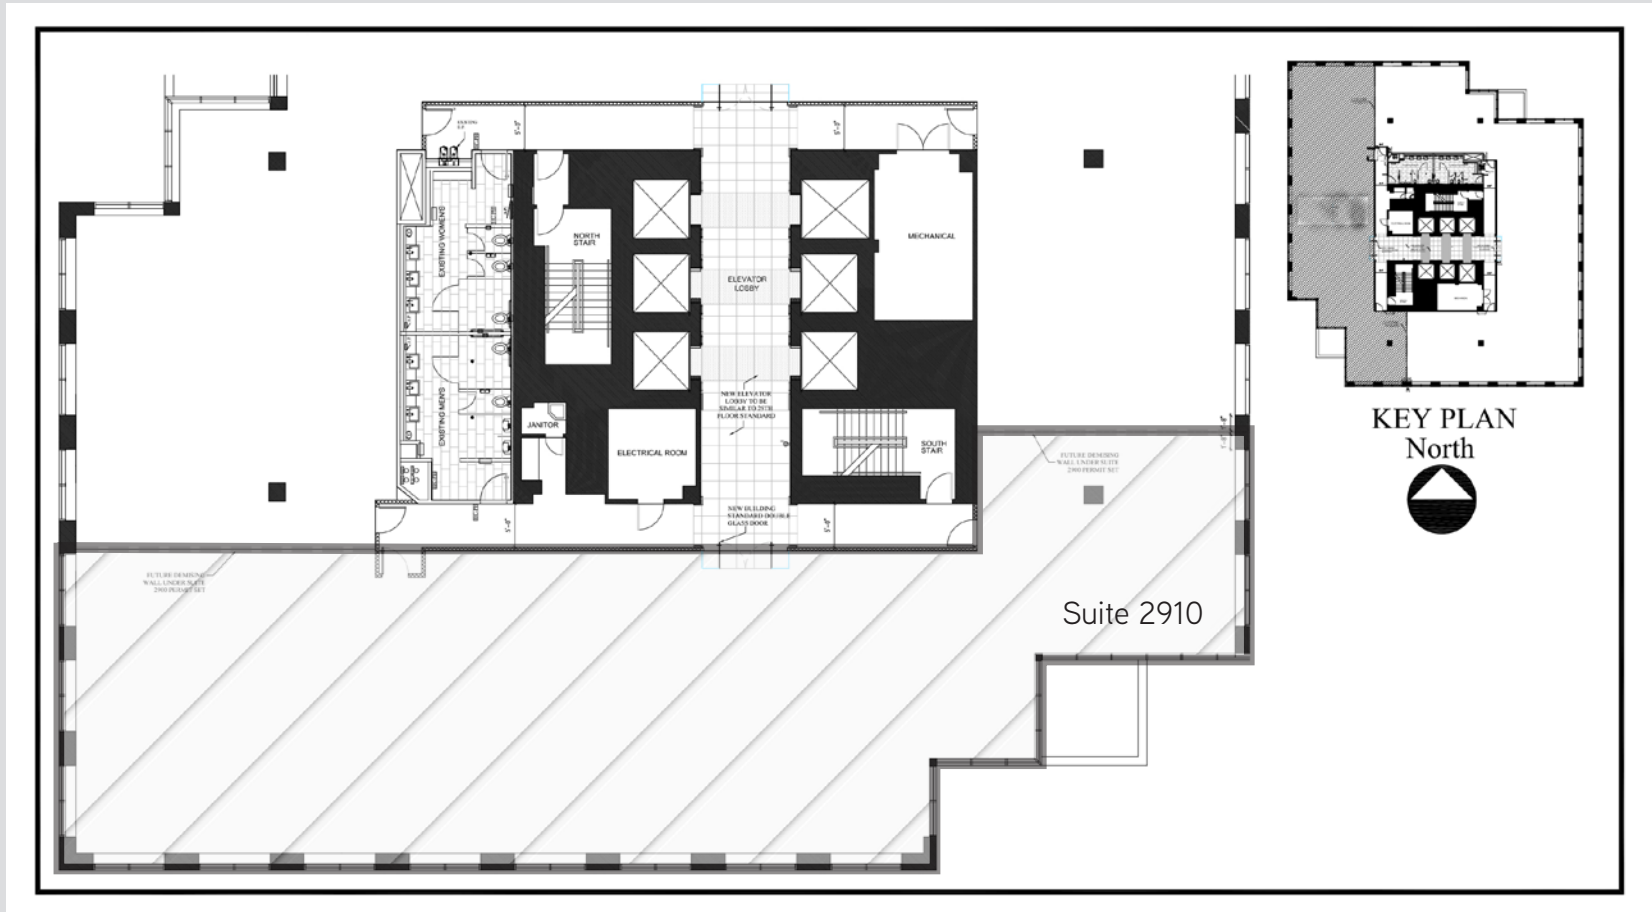

110 TOWER

110 SE 6th St., Fort Lauderdale, FL 33301

Suite 2910
5,443 rsf

Suite 2910

954 652 4610 Jonathan Kingsley
 954 652 4617 Jarred Goodstein
 954 652 4624 Ilyssa Ettelman