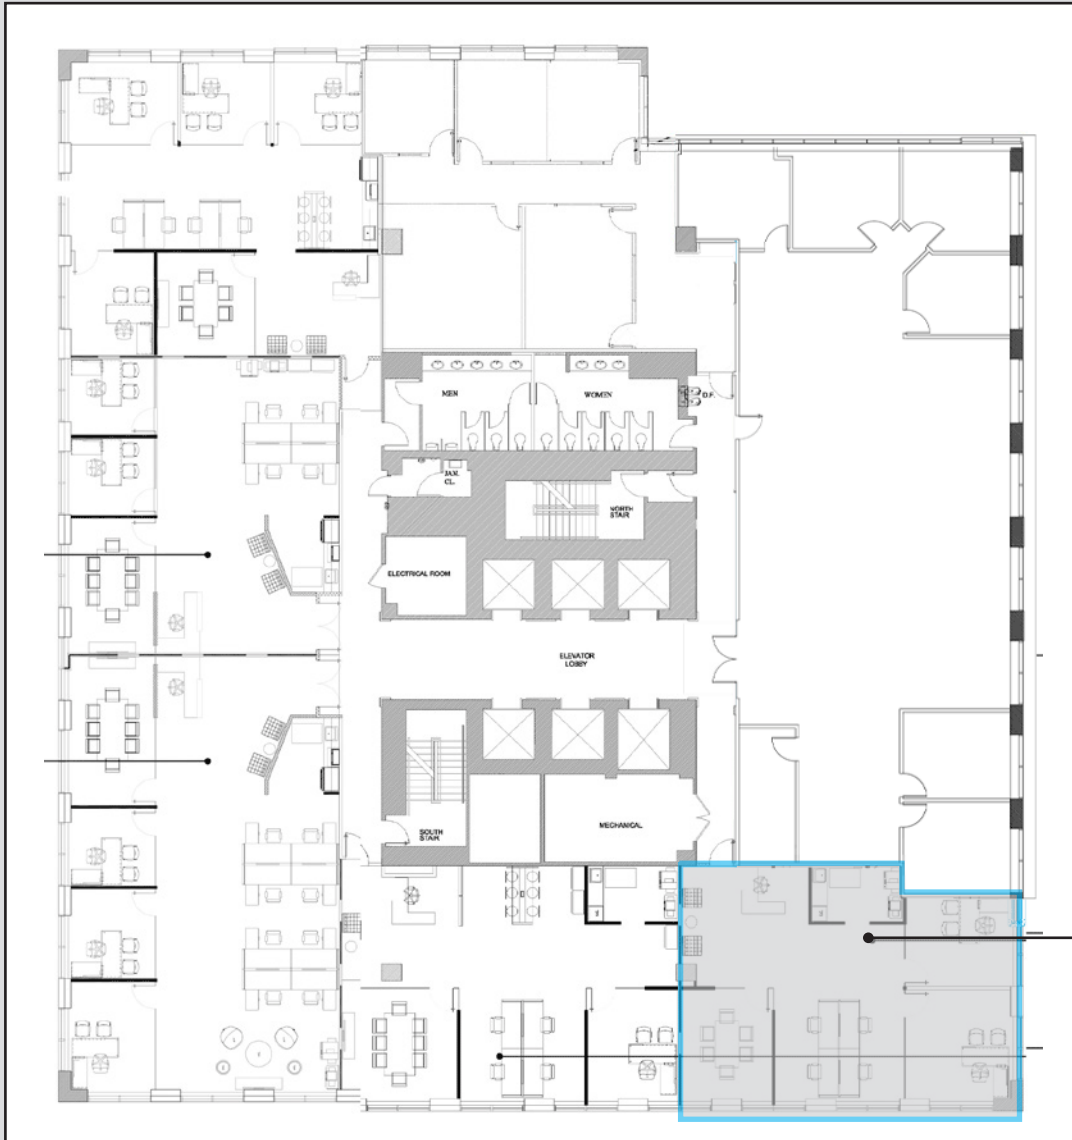

110 TOWER

110 SE 6th St., Fort Lauderdale, FL 33301

Suite 1450
1,552 rsf

Suite 1450 1,552 rsf

954 652 4610 Jonathan Kingsley
954 652 4617 Jarred Goodstein
954 652 4624 Ilyssa Ettelman