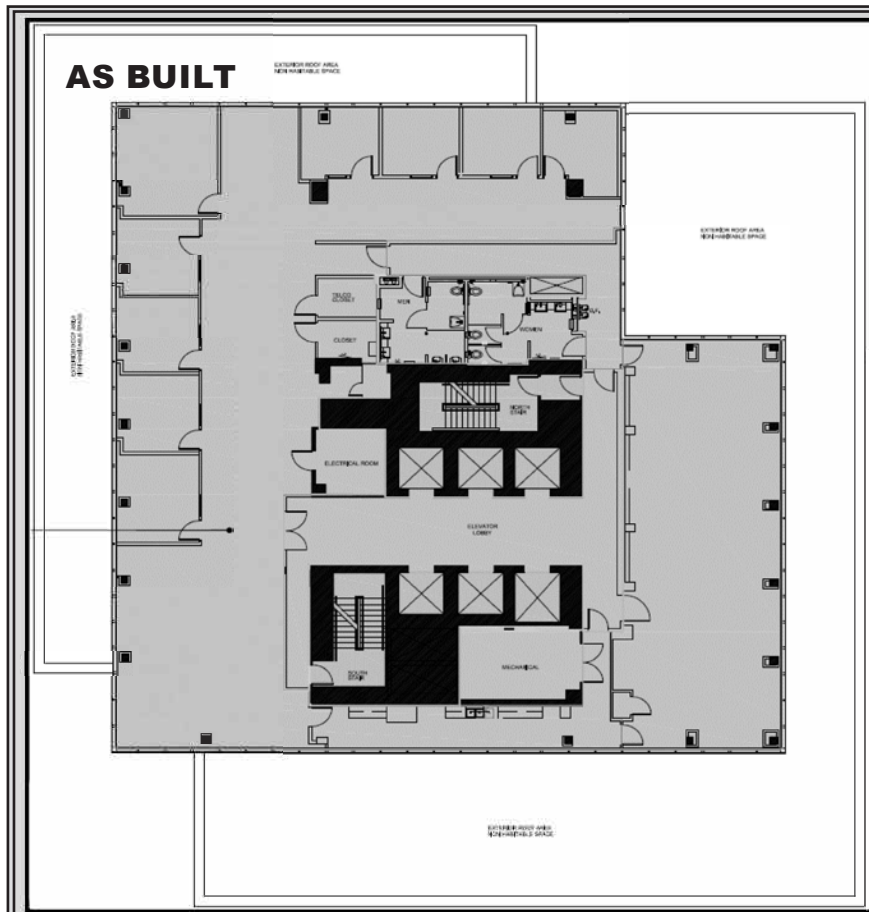

110 Tower

110 SE 6th St., Fort Lauderdale, FL 33301

Suite 3000
9,280 rsf

Spec Suite

954 652 4610 Jonathan Kingsley
954 652 4617 Jarred Goodstein