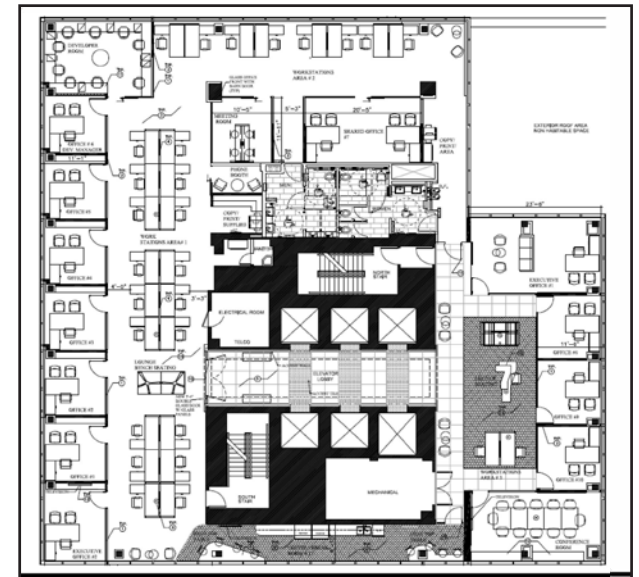

110 Tower

110 SE 6th St., Fort Lauderdale, FL 33301

Suite 3000
9,280 rsf

Spec Suite

954 652 4610 Jonathan Kingsley
954 652 4617 Jarred Goodstein