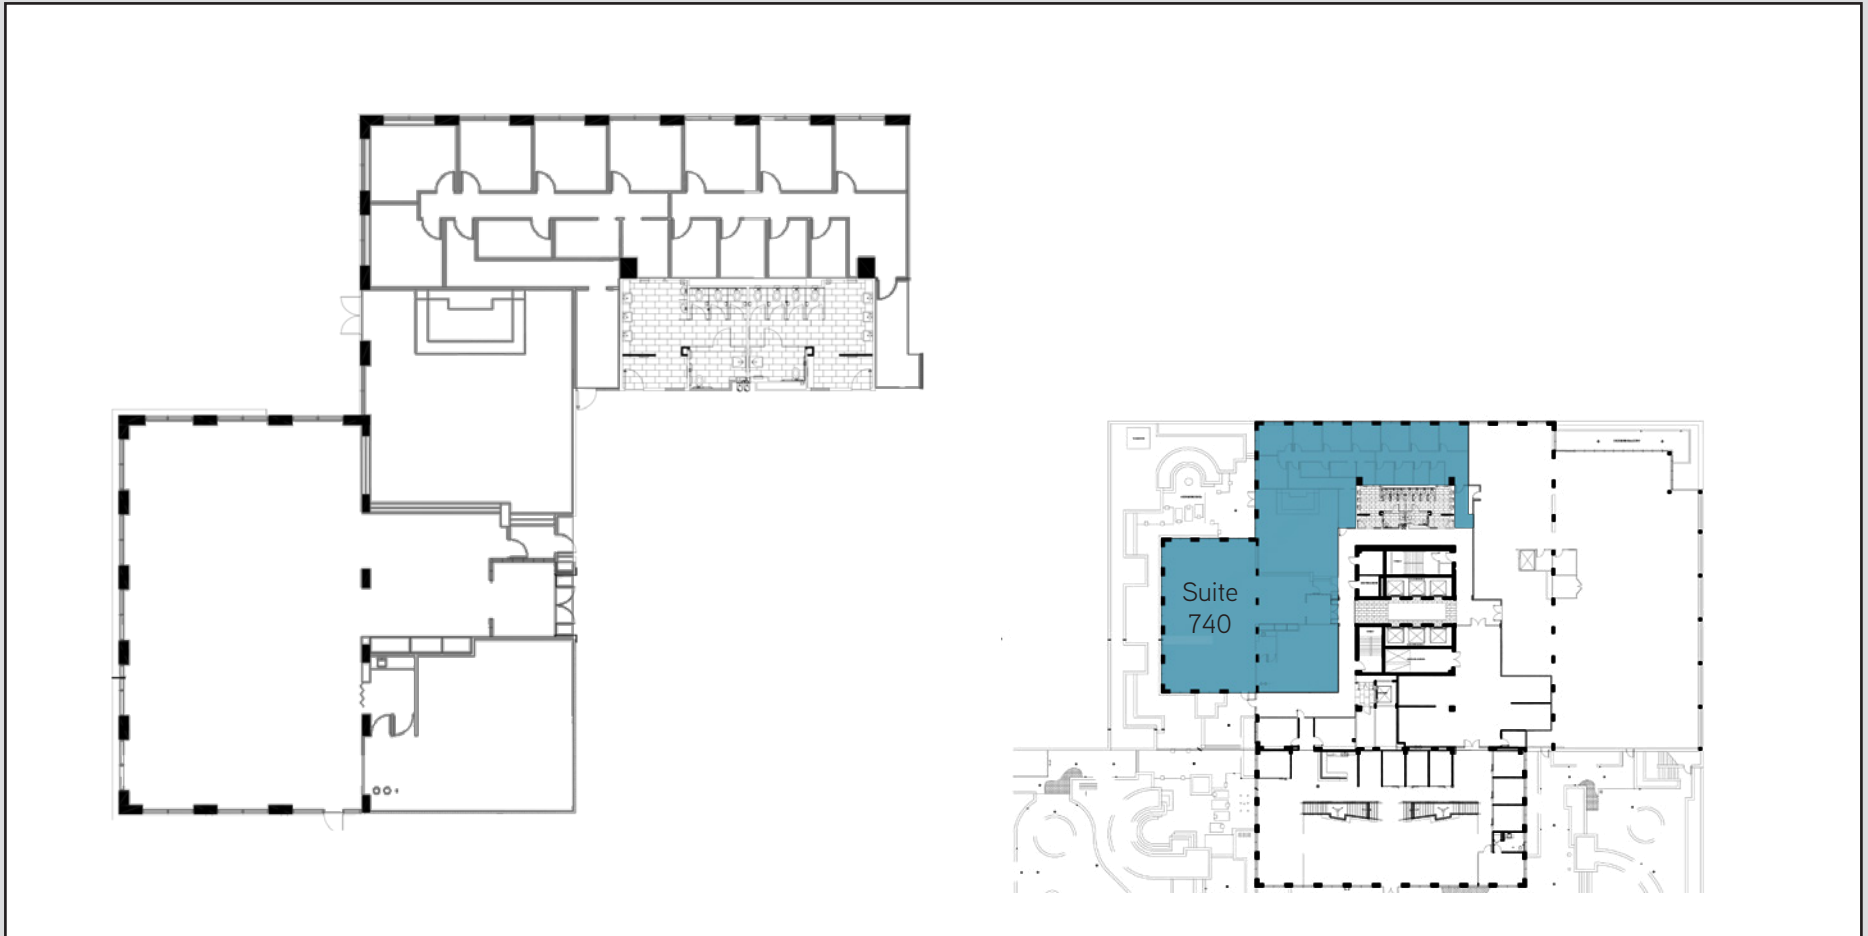

110 TOWER

110 SE 6th St., Fort Lauderdale, FL 33301

Suite 740
9,276 RSF

954 652 4610 Jonathan Kingsley
954 652 4617 Jarred Goodstein
954 652 4624 Ilyssa Ettelman