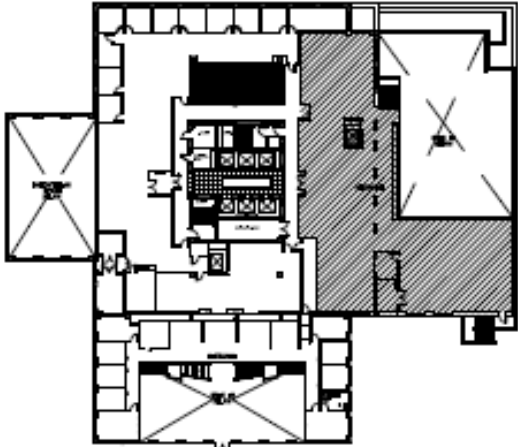

Suite 820

8,340 RSF

110 TOWER

110 SE 6th St., Fort Lauderdale, FL 33301

KEY PLAN

www.110Tower.com

954 652 4617 Jarred Goodstein
954 652 4610 Jonathan Kingsley
954 652 4624 Ilyssa Ettelman