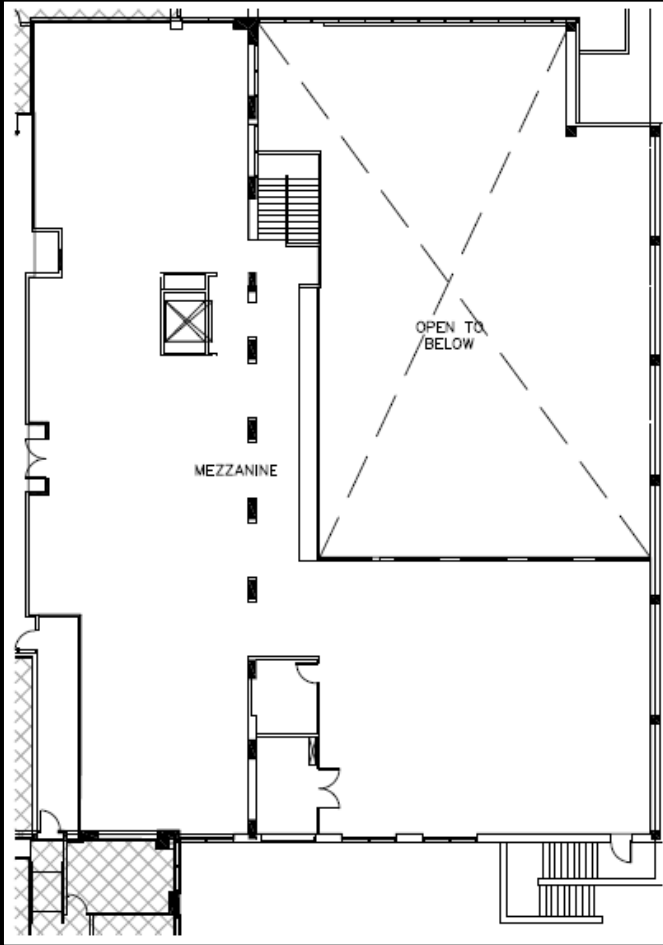

Suite 820

8,340 RSF

110 TOWER

110 SE 6th St., Fort Lauderdale, FL 33301

KEY PLAN

www.110Tower.com

954 652 4617 Jarred Goodstein
954 652 4610 Jonathan Kingsley
954 652 4624 Ilyssa Ettelman