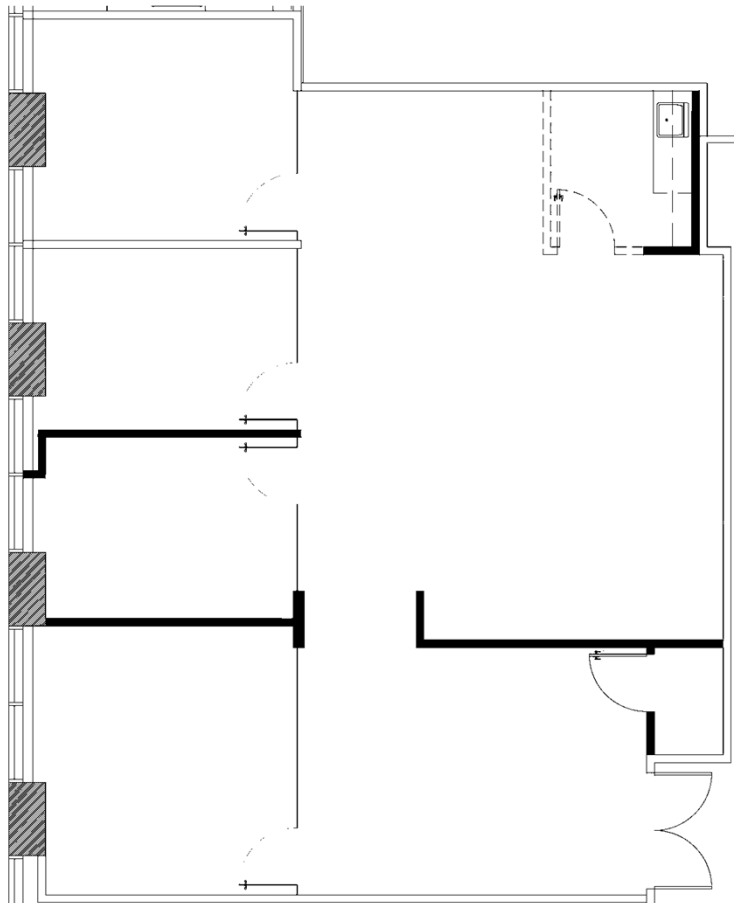

110 Tower
110 SE 6th St., Fort Lauderdale, FL 33301

110Tower.com

Suite 2330
2,010 rsf

KEY PLAN

954 652 4610 Jonathan Kingsley
954 652 4617 Jarred Goodstein