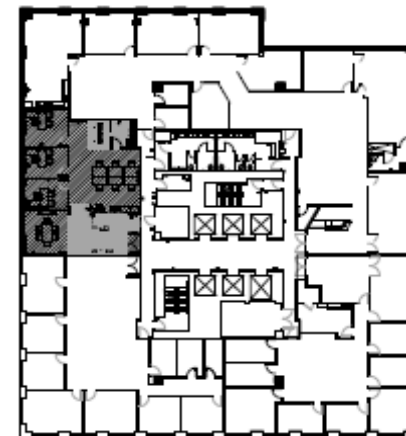

110 Tower
110 SE 6th St., Fort Lauderdale, FL 33301

110Tower.com

Suite 2330
2,010 rsf

KEY PLAN

954 652 4610 Jonathan Kingsley
954 652 4617 Jarred Goodstein