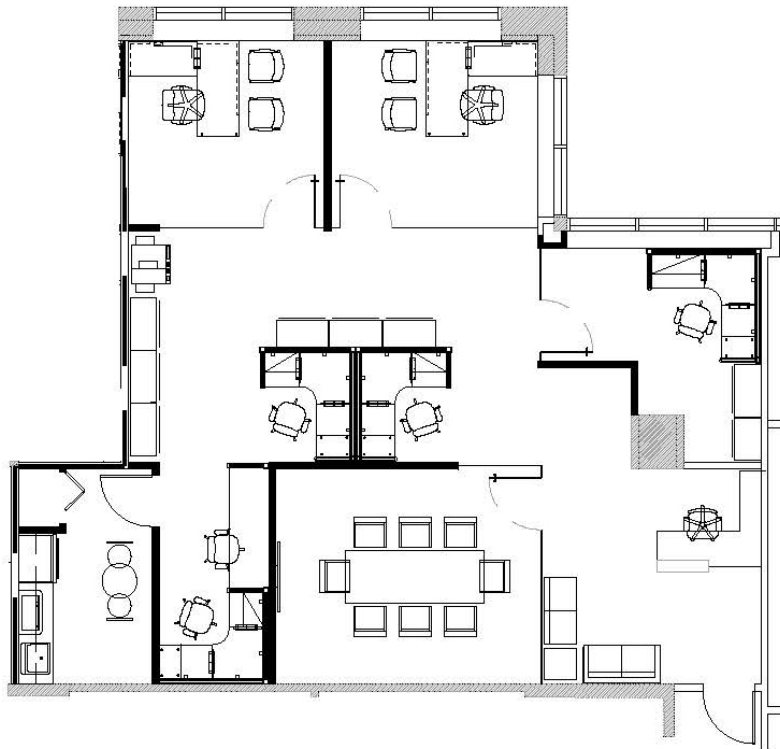

# 110 TOWER

110 SE 6<sup>th</sup> St., Fort Lauderdale, FL 33301

Suite 1980

1,658 RSF\*

\*contiguous to 4,145-rsf

**KEY PLAN**

[www.110Tower.com](http://www.110Tower.com)

954 652 4617 Jarred Goodstein  
954 652 4610 Jonathan Kingsley  
954 652 4624 Ilyssa Ettelman