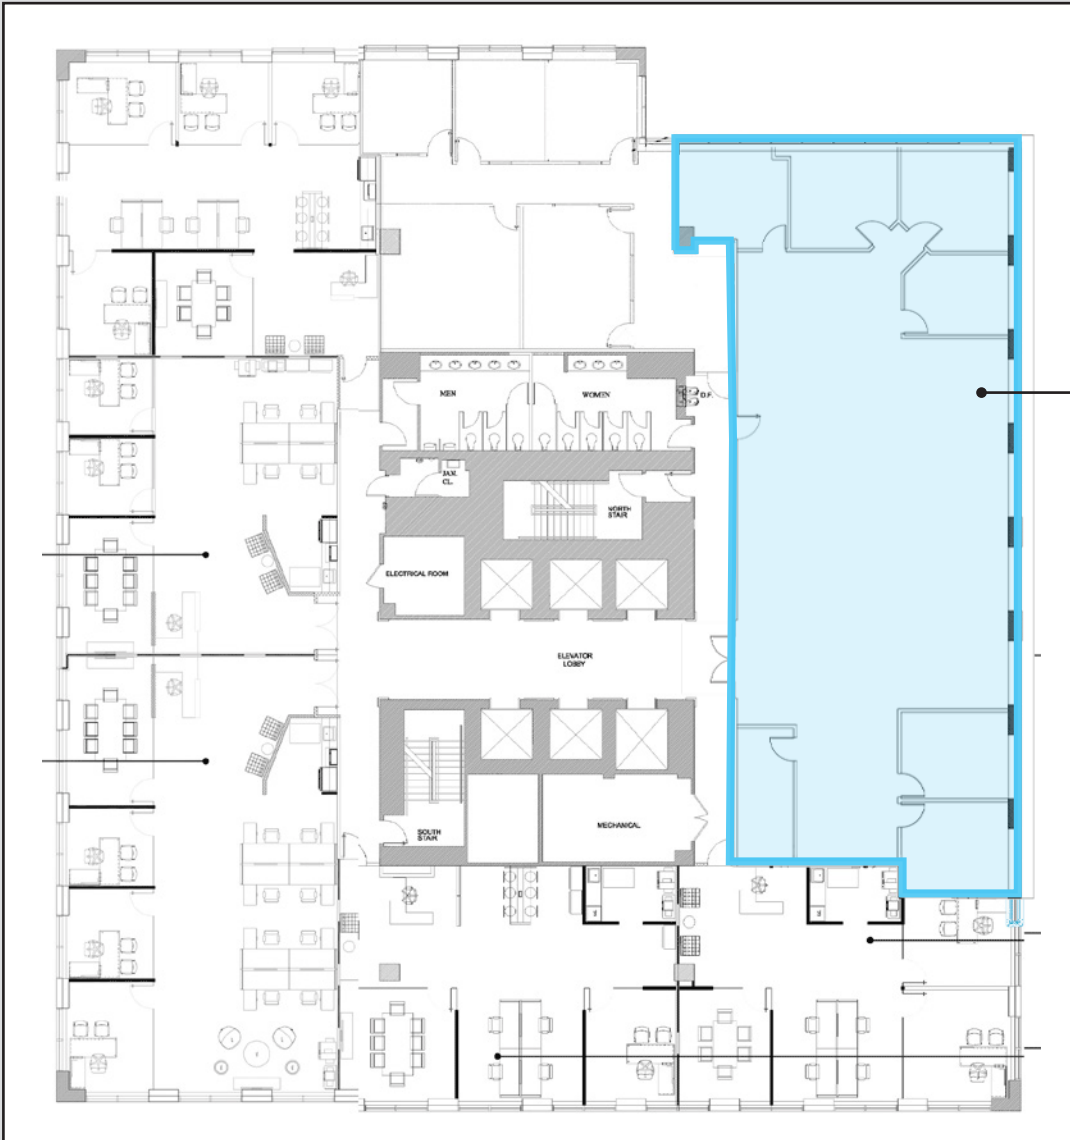

110 TOWER

110 SE 6th St., Fort Lauderdale, FL 33301

Suite 1401
4,211 rsf

Suite 1401

KEY PLAN

954 652 4610 Jonathan Kingsley
954 652 4617 Jarred Goodstein
954 652 4624 Ilyssa Ettelman