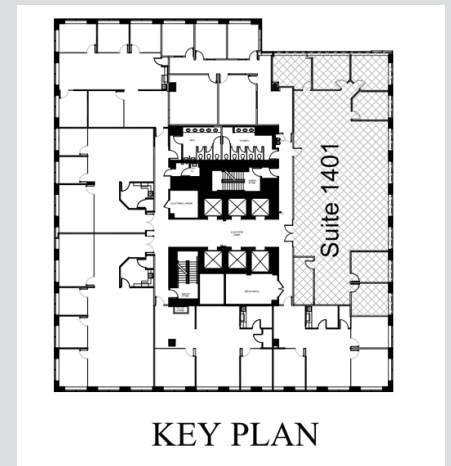

110 TOWER

110 SE 6th St., Fort Lauderdale, FL 33301

Suite 1401
4,211 rsf

Suite 1401

KEY PLAN

954 652 4610 Jonathan Kingsley
954 652 4617 Jarred Goodstein
954 652 4624 Ilyssa Ettelman