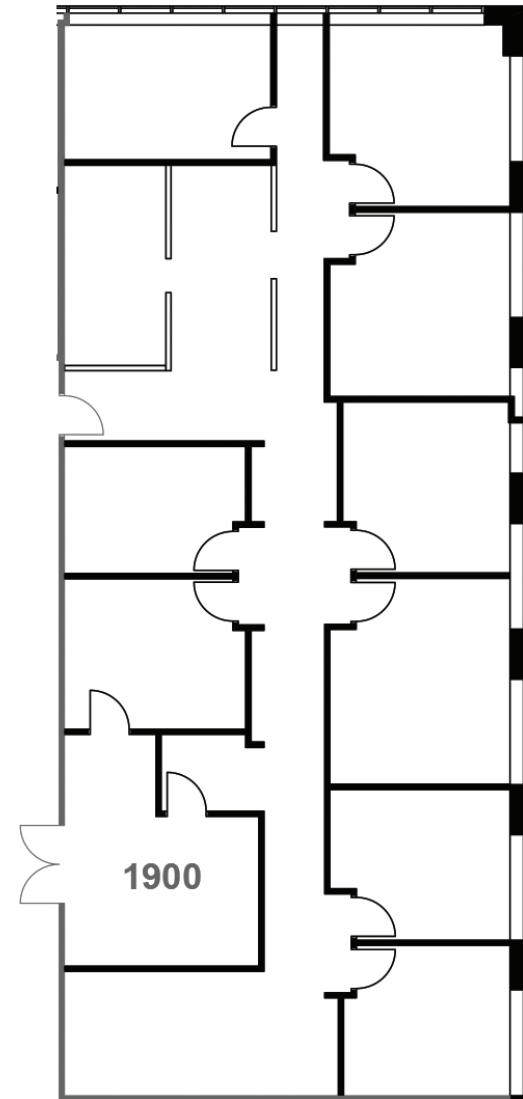

110 Tower

110 SE 6th St., Fort Lauderdale, FL 33301

Suite 1900
3,796 rsf

954 652 4610 Jonathan Kingsley
954 652 4617 Jarred Goodstein