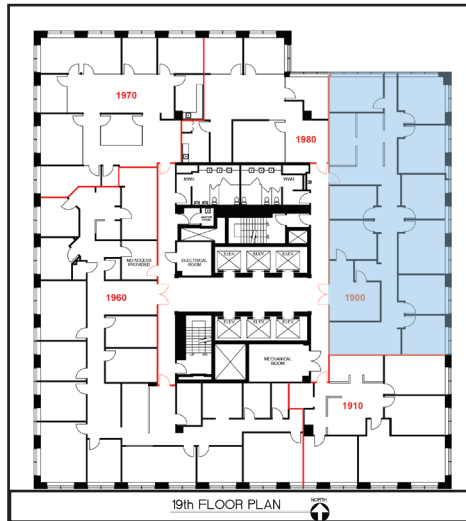

110 Tower

110 SE 6th St., Fort Lauderdale, FL 33301

Suite 1900
3,796 rsf

954 652 4610 Jonathan Kingsley
954 652 4617 Jarred Goodstein