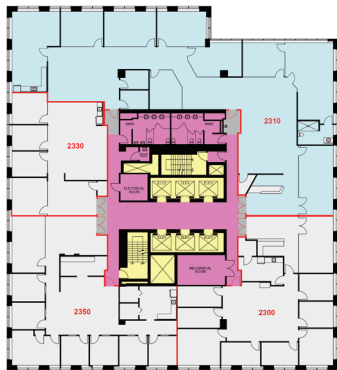

110 Tower

110 SE 6th St., Fort Lauderdale, FL 33301

Suite 2310
6,882 rsf

954 652 4610 Jonathan Kingsley
954 652 4617 Jarred Goodstein