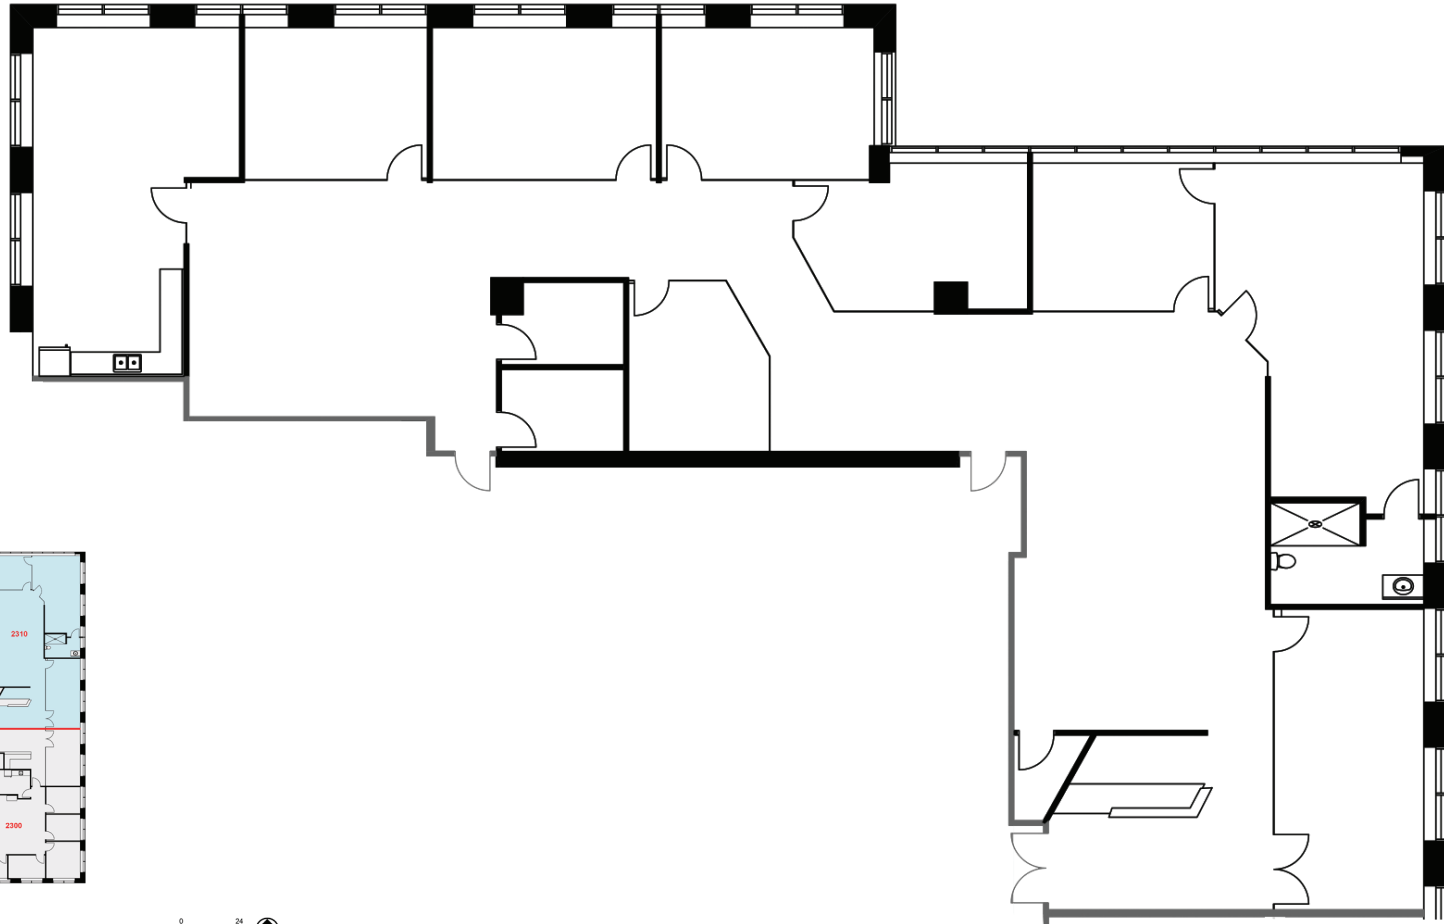

110 Tower

110 SE 6th St., Fort Lauderdale, FL 33301

Suite 2310
6,882 rsf

954 652 4610 Jonathan Kingsley
954 652 4617 Jarred Goodstein