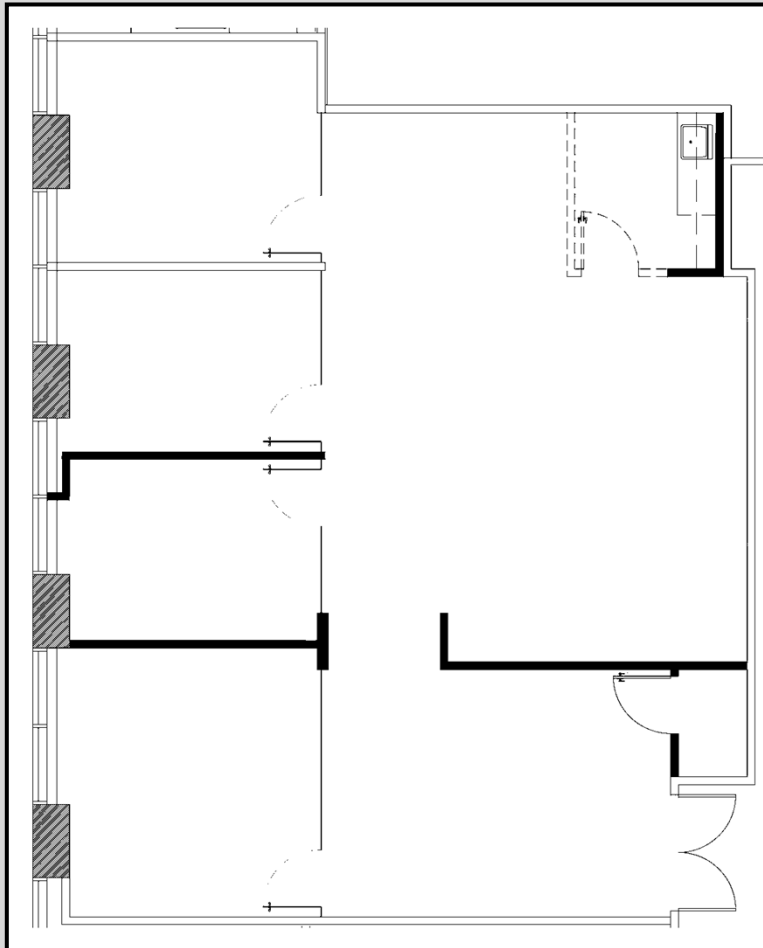

**110 TOWER**  
110 SE 6<sup>th</sup> St., Fort Lauderdale, FL 33301

Suite 2330  
1,991 RSF

KEY PLAN

[www.110Tower.com](http://www.110Tower.com)

954 652 4617 Jarred Goodstein  
954 652 4610 Jonathan Kingsley  
954 652 4624 Ilyssa Ettelman