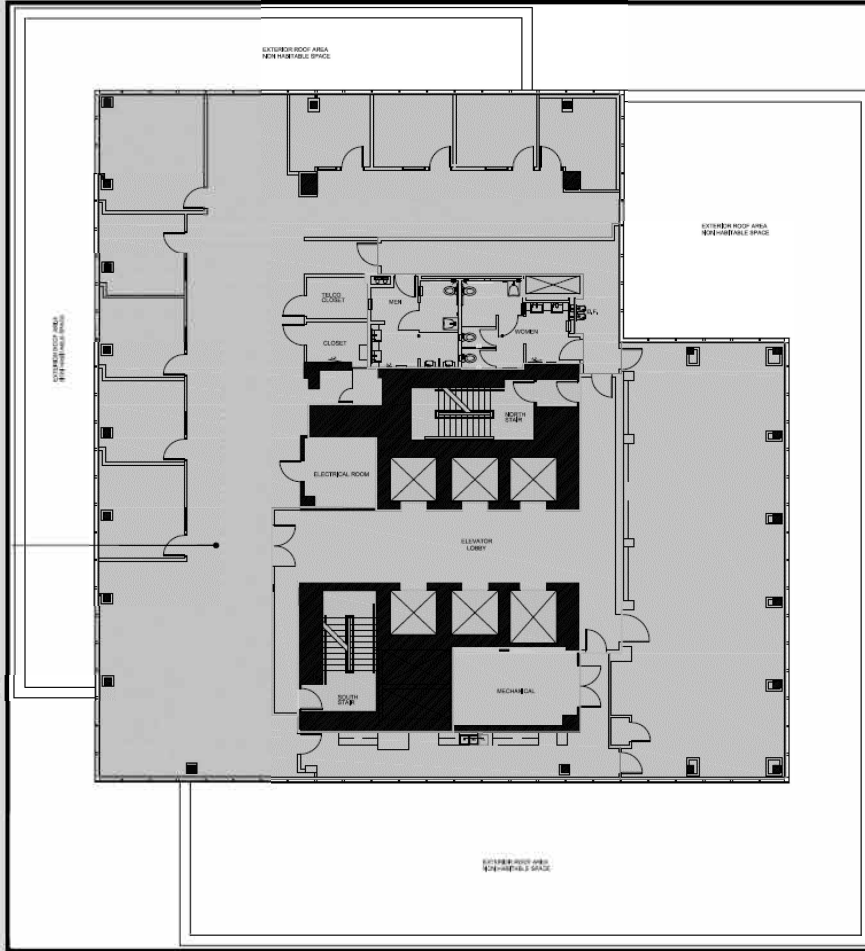

Suite 3000

8,615 RSF

110 TOWER

110 SE 6th St., Fort Lauderdale, FL 33301

www.110Tower.com

954 652 4617 Jarred Goodstein
954 652 4610 Jonathan Kingsley
954 652 4624 Ilyssa Ettelman