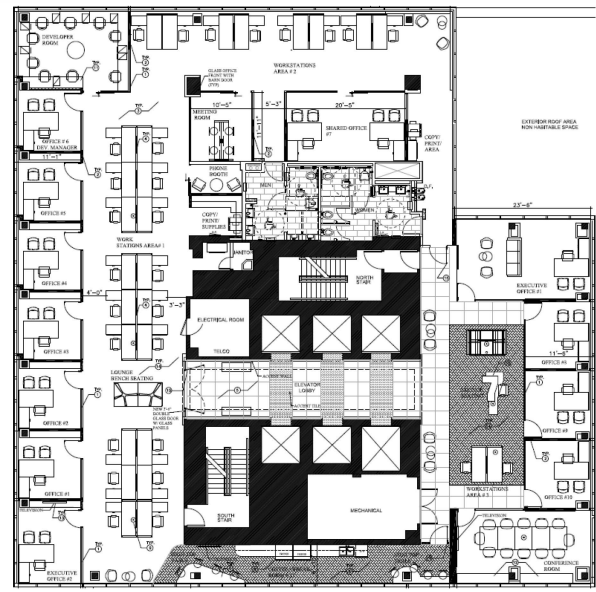

Suite 3000

8,615 RSF

110 TOWER

110 SE 6th St., Fort Lauderdale, FL 33301

www.110Tower.com

954 652 4617 Jarred Goodstein
954 652 4610 Jonathan Kingsley
954 652 4624 Ilyssa Ettelman