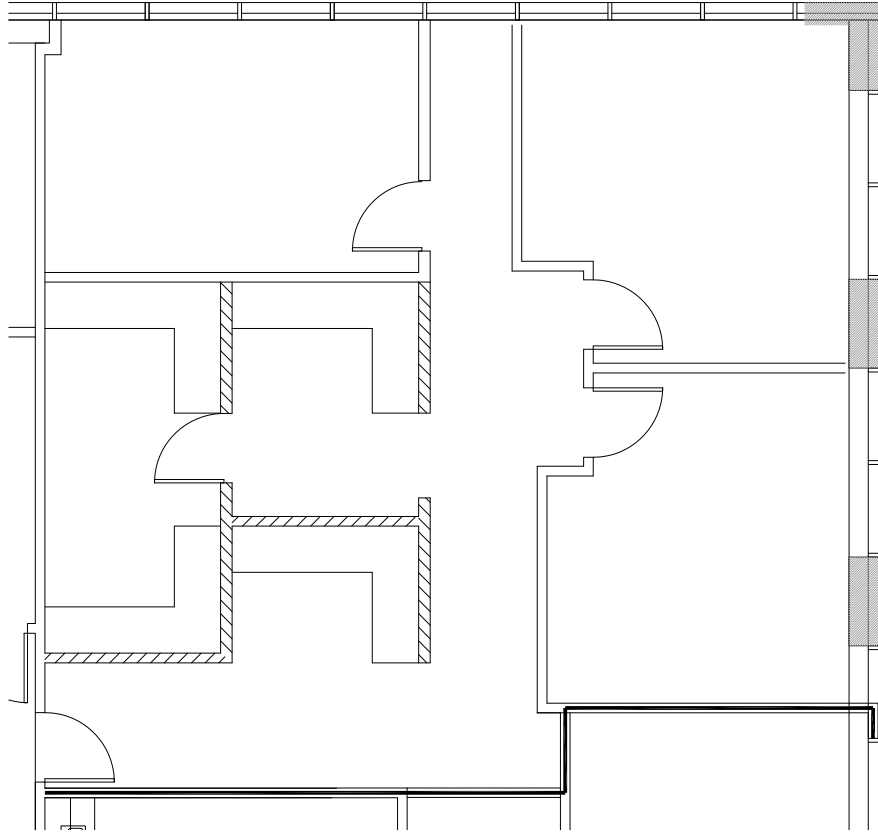

110 TOWER

110 SE 6th St., Fort Lauderdale, FL 33301

Suite 1990
±1,369 RSF

KEY PLAN

954 652 4610 Jonathan Kingsley
954 652 4617 Jarred Goodstein
954 652 4624 Ilyssa Ettelman