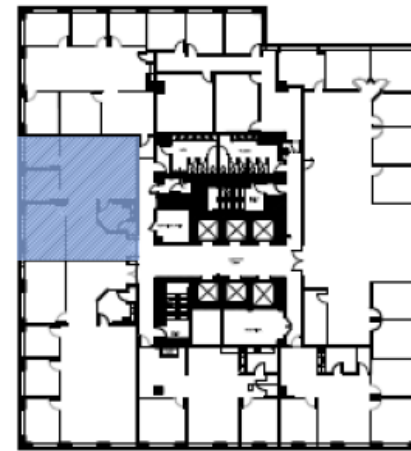

110 Tower

110 SE 6th St., Fort Lauderdale, FL 33301

Suite 1420
1,732 rsf

KEY PLAN

954 652 4610 Jonathan Kingsley
954 652 4617 Jarred Goodstein