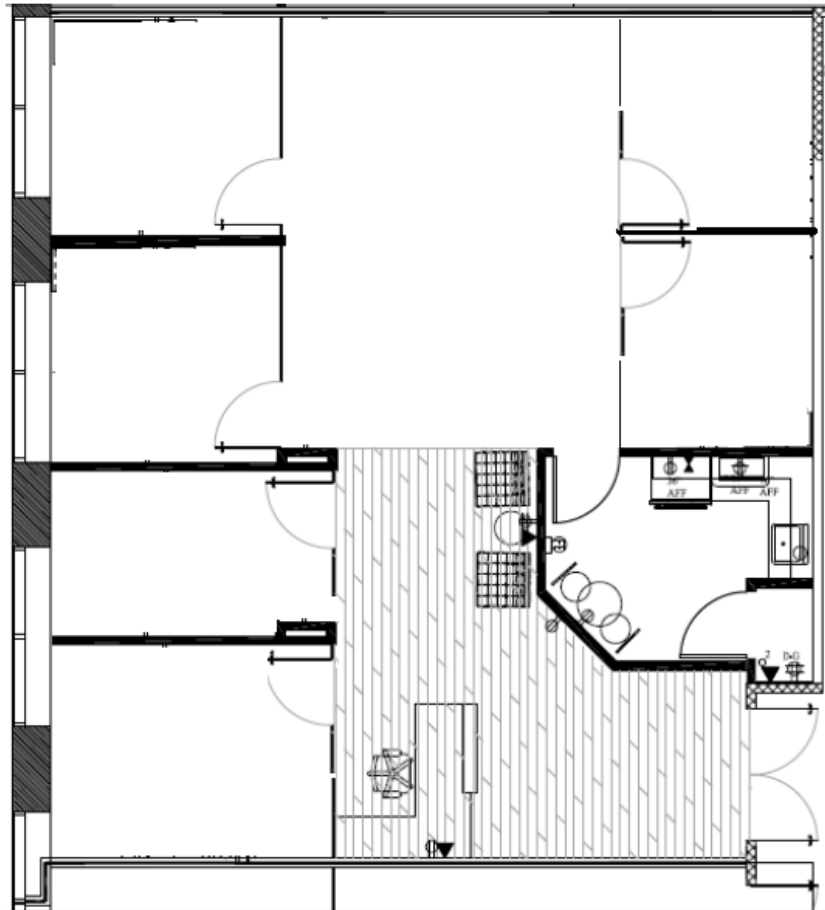

110 Tower

110 SE 6th St., Fort Lauderdale, FL 33301

Suite 1420
1,732 rsf

KEY PLAN

954 652 4610 Jonathan Kingsley
954 652 4617 Jarred Goodstein