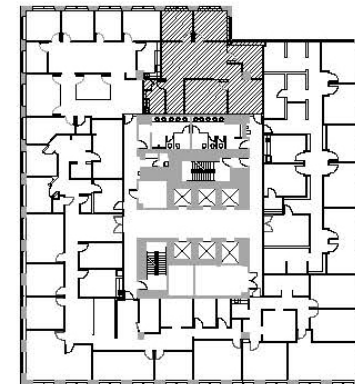

# 110 Tower

110 SE 6th St., Fort Lauderdale, FL 33301

Suite 1980  
1,906 rsf

**KEY PLAN**

954 652 4610 Jonathan Kingsley  
954 652 4617 Jarred Goodstein