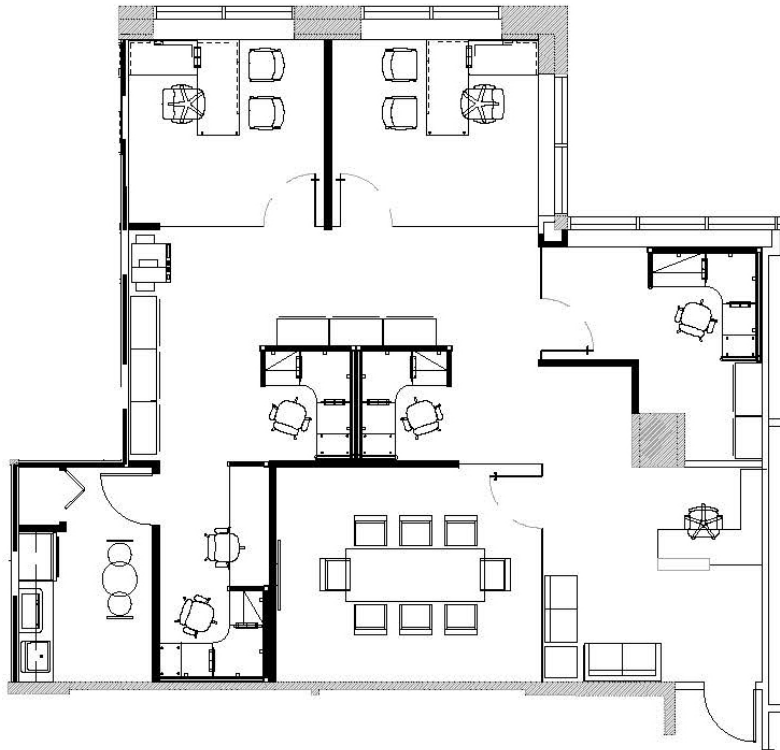

# 110 Tower

110 SE 6th St., Fort Lauderdale, FL 33301

Suite 1980  
1,906 rsf

**KEY PLAN**

954 652 4610 Jonathan Kingsley  
954 652 4617 Jarred Goodstein