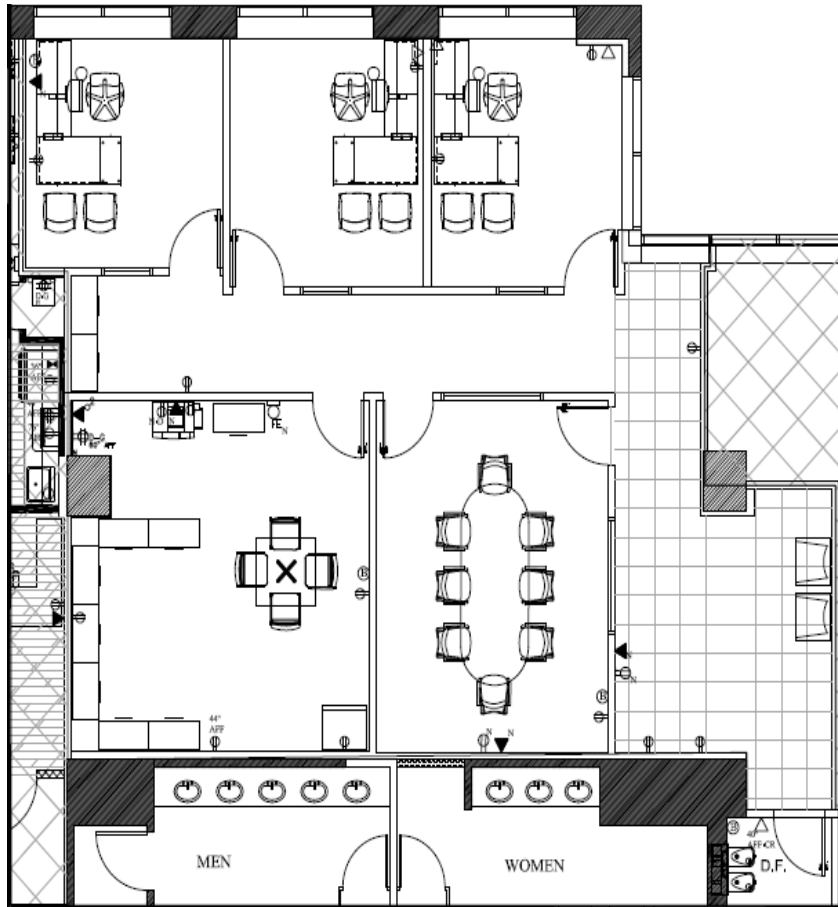

110 Tower

110 SE 6th St., Fort Lauderdale, FL 33301

Suite 1402
1,956 rsf

KEY PLAN

954 652 4610 Jonathan Kingsley
954 652 4617 Jarred Goodstein