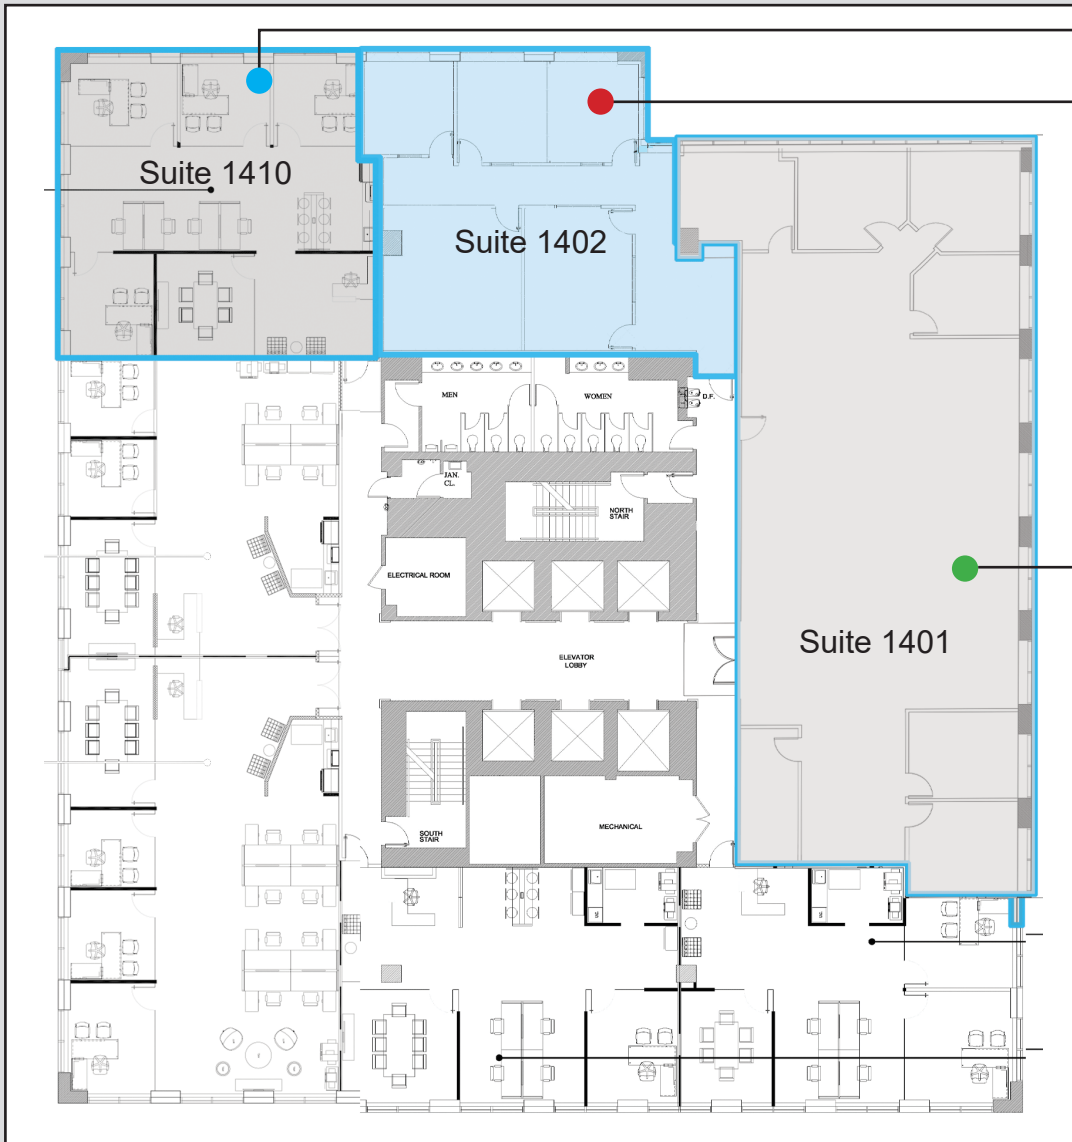

110 TOWER

110 SE 6th St., Fort Lauderdale, FL 33301

Suite 1402/1410/1401
Contiguous ±7,973 rsf

- Suite 1402 1,835 rsf
- Suite 1410 1,927 rsf
- Suite 1401 4,211 rsf

954 652 4610 Jonathan Kingsley
954 652 4617 Jarred Goodstein
954 652 4624 Ilyssa Ettelman