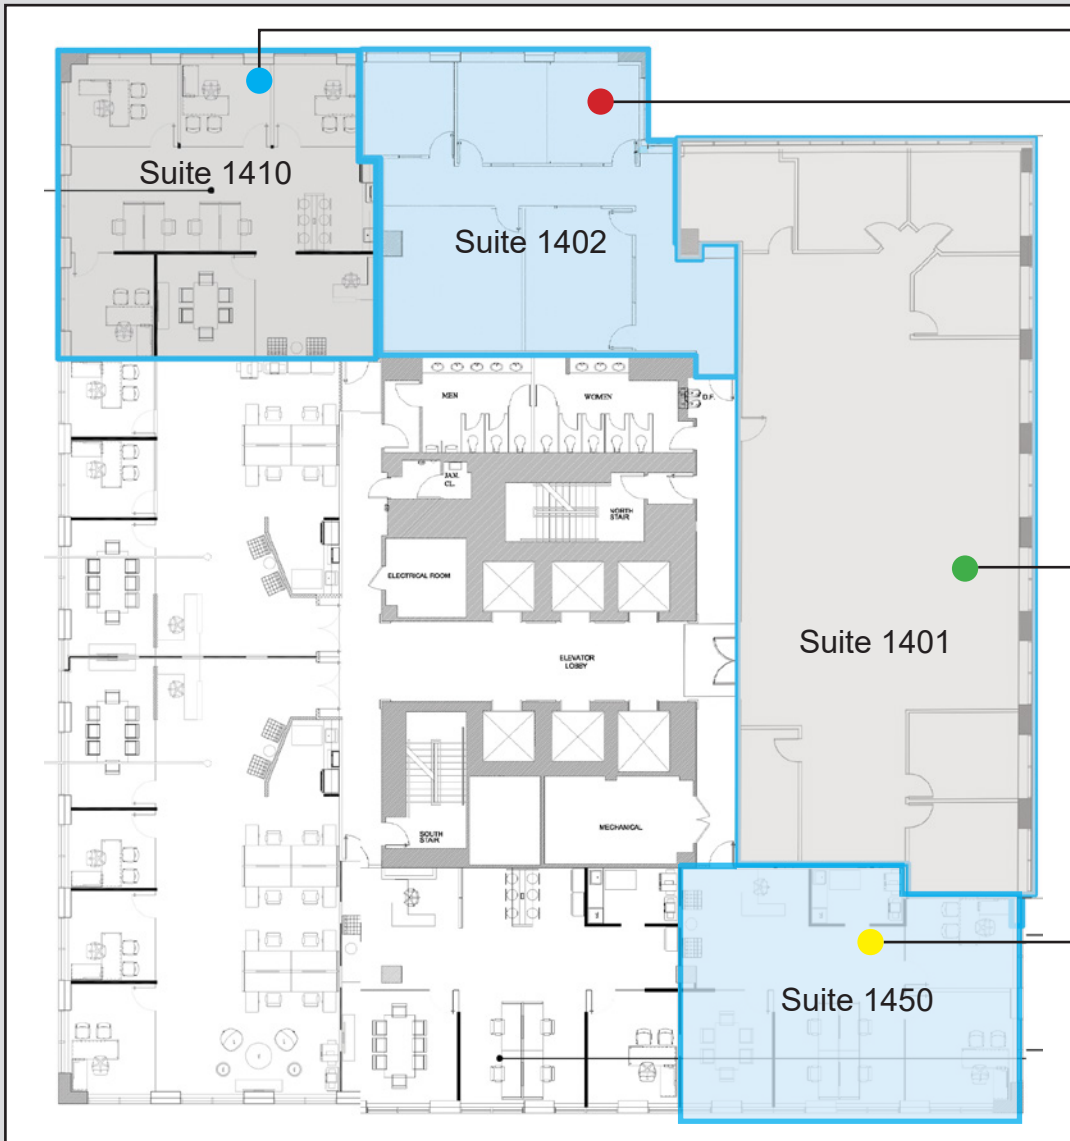

# 110 TOWER

110 SE 6th St., Fort Lauderdale, FL 33301

Suite 1402/1410/1401  
Contiguous ±9,525 rsf

- Suite 1402 1,835 rsf
- Suite 1410 1,927 rsf
- Suite 1401 4,211 rsf
- Suite 1450 1,552 rsf

954 652 4610 Jonathan Kingsley  
954 652 4617 Jarred Goodstein  
954 652 4624 Ilyssa Ettelman