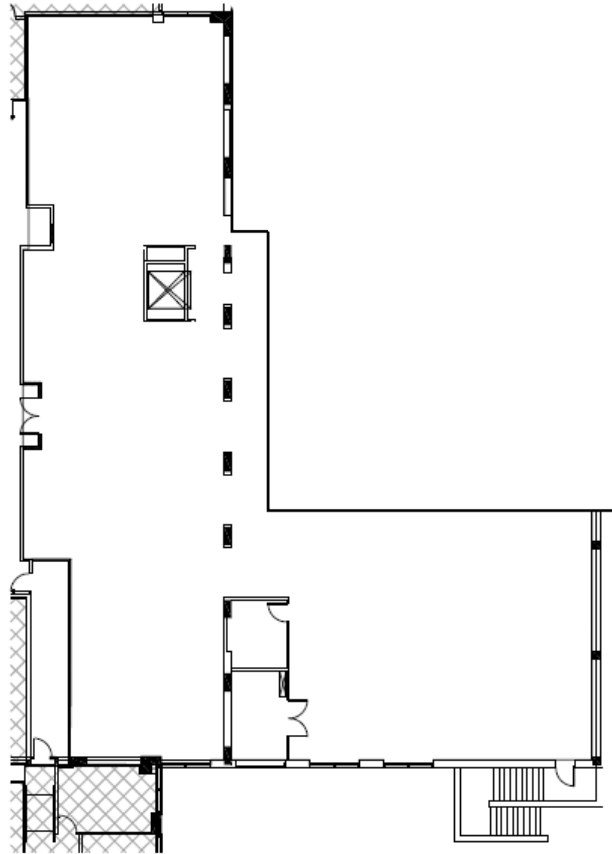

# 110 Tower

110 SE 6th St., Fort Lauderdale, FL 33301

Suite 820  
8,457 RSF

KEY PLAN

954 652 4610 Jonathan Kingsley  
954 652 4617 Jarred Goodstein