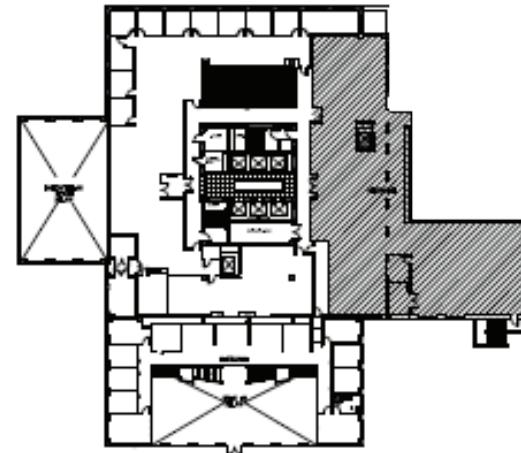

# 110 Tower

110 SE 6th St., Fort Lauderdale, FL 33301

Suite 820  
8,457 RSF

KEY PLAN

954 652 4610 Jonathan Kingsley  
954 652 4617 Jarred Goodstein