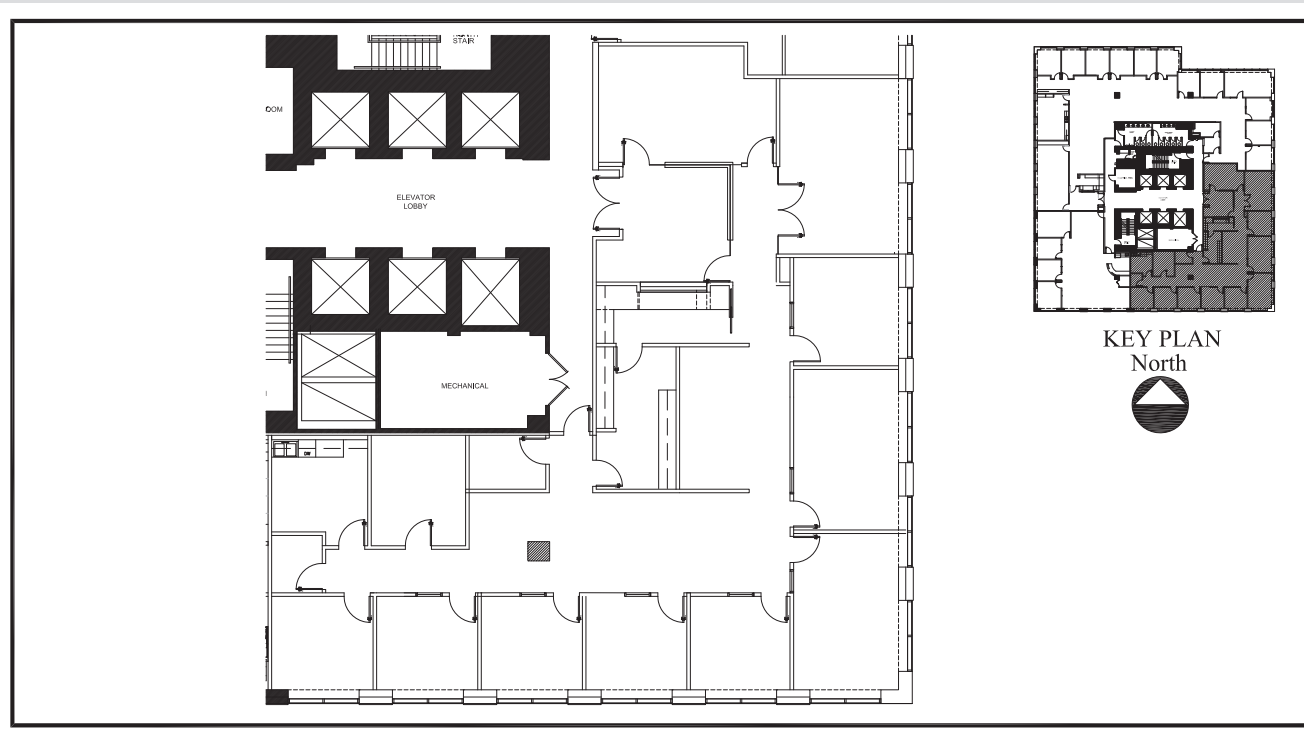

# 110 TOWER

110 SE 6th St., Fort Lauderdale, FL 33301

Suite 2150  
4,481 rsf

954 652 4610 Jonathan Kingsley  
954 652 4617 Jarred Goodstein  
954 652 4624 Ilyssa Ettelman