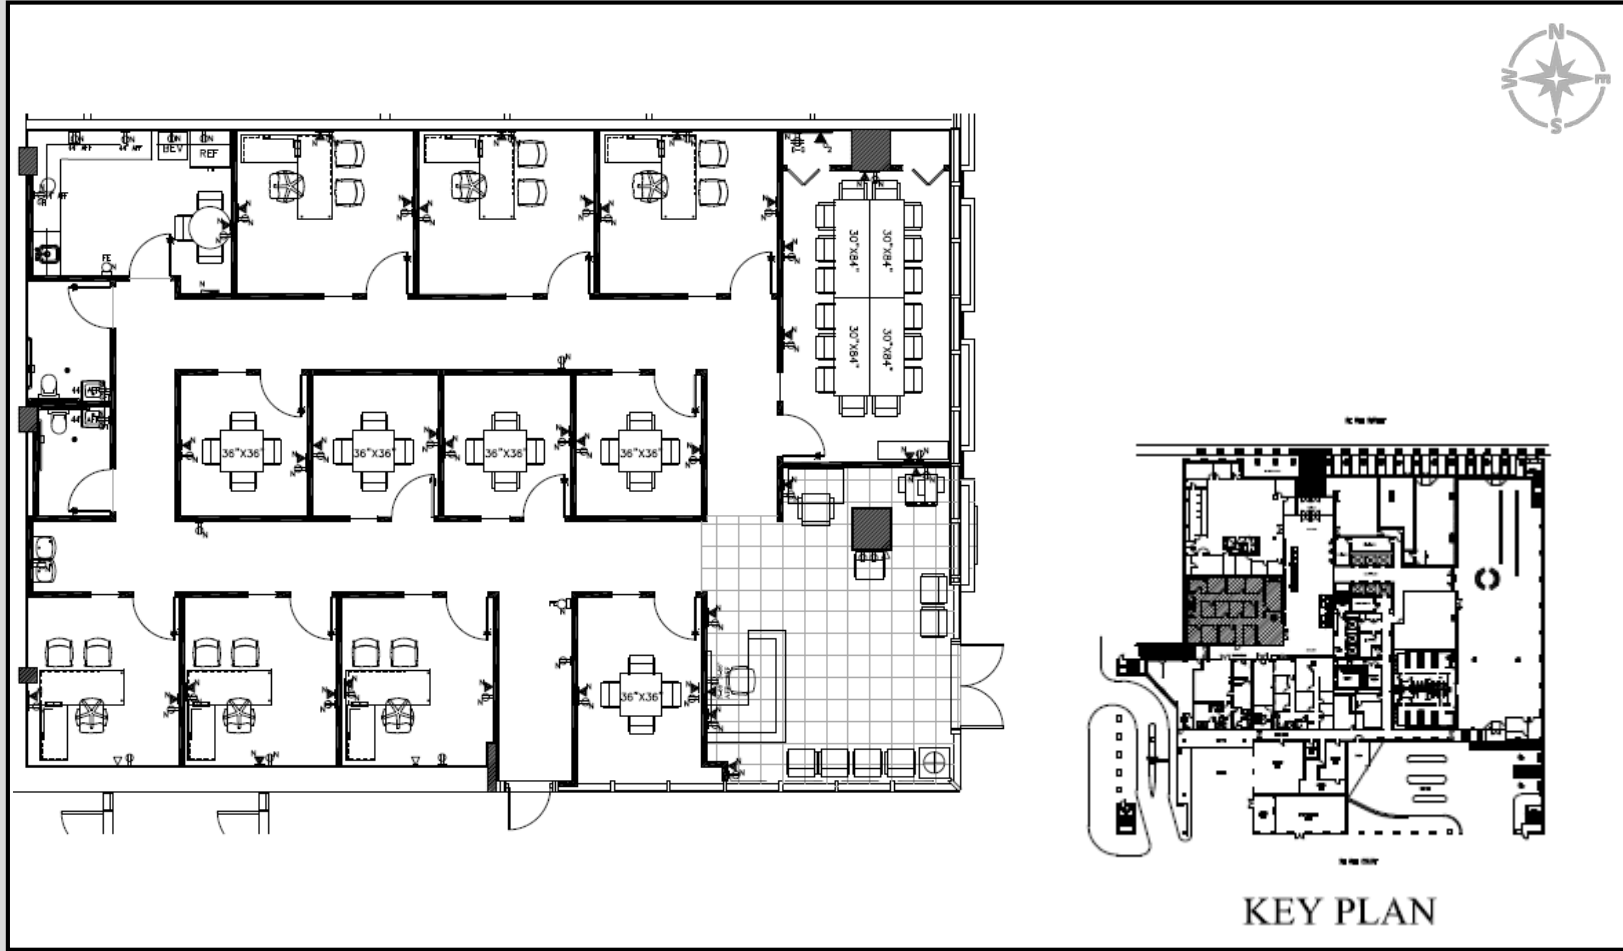

110 TOWER

110 SE 6th St., Fort Lauderdale, FL 33301

Suite 170

3,661 RSF

www.110Tower.com

954 652 4617 Jarred Goodstein
954 652 4610 Jonathan Kingsley
954 652 4624 Ilyssa Ettelman