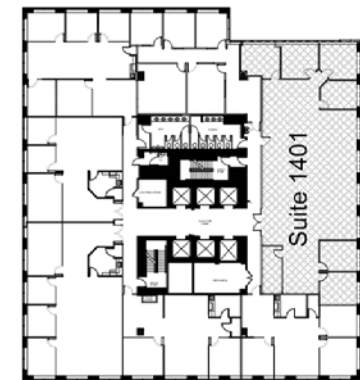

# 110Tower

110 SE 6th St., Fort Lauderdale, FL 33301

Suite 1401  
4,374 rsf

Suite 1401

KEY PLAN

954 652 4610 Jonathan Kingsley  
954 652 4617 Jarred Goodstein