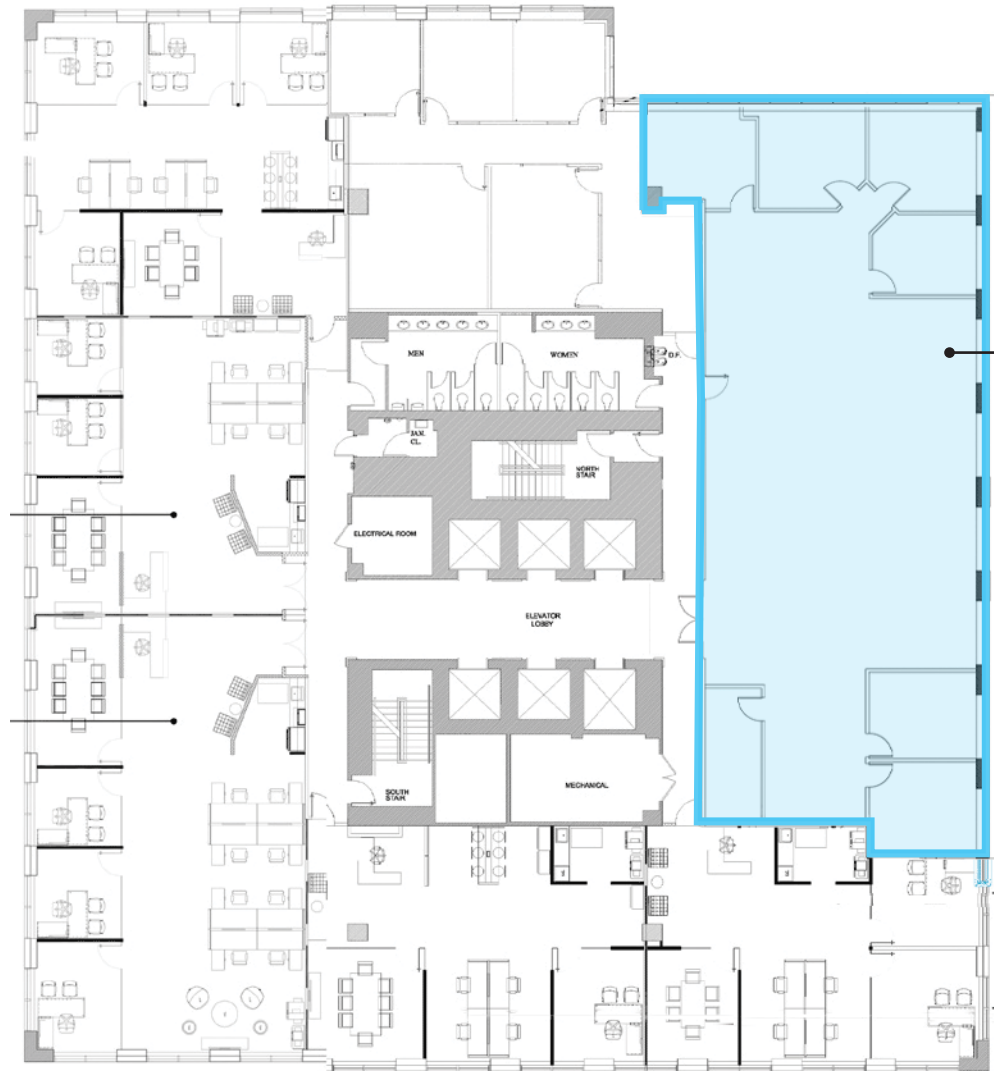

# 110Tower

110 SE 6th St., Fort Lauderdale, FL 33301

Suite 1401  
4,374 rsf

Suite 1401

KEY PLAN

954 652 4610 Jonathan Kingsley  
954 652 4617 Jarred Goodstein